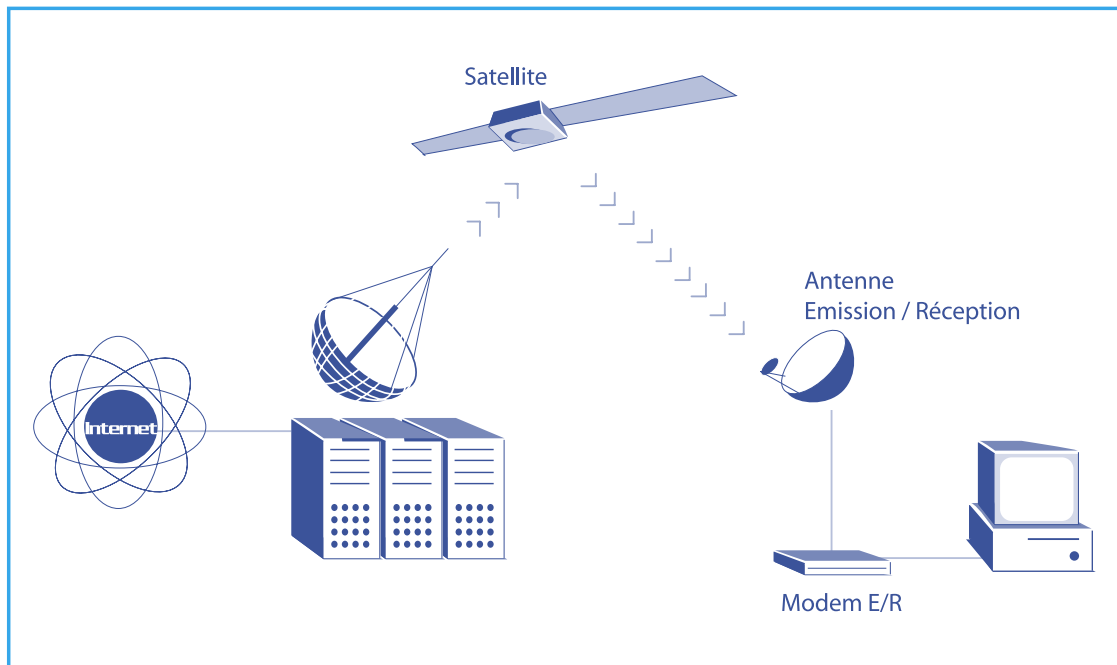

Memento technique

VSAT ?

VSAT est l'abréviation de *Very Small Aperture Terminal*, ou *Terminal à très petite ouverture* en français. Il désigne un terminal terrestre utilisé au sein d'une communication aérienne par satellite pour l'émission/réception de signaux de données, voix ou vidéo, n'incluant pas les diffusions de télévision. Il s'agit d'une connexion de données haut débit et illimitée forfaitaire et n'incluant pas de frais téléphonique

Architecture VSAT

Un système VSAT consiste en deux parties : une antenne émettrice/réceptrice placée à l'extérieur de vos locaux pointant vers le satellite de communications, et un dispositif placé à l'intérieur de votre entreprise et faisant office d'interface entre l'antenne et un équipement informatique, une sorte de modem pour VSAT.

Que peut on faire par une connexion VSAT ?

Cette connexion pourra être partagée entre les postes du réseau de la filiale munie d'un VSAT, au même titre que toute autre connexion à internet. De plus, tous les services basés sur internet pourront être opérés via cette liaison, à savoir l'établissement d'un VPN entre le local desservi par VSAT et toutes vos filiales munies d'une connexion haut débit internet par VSAT ou par tout autre support large bande, la navigation Web, la voix sur IP et tout autre service internet possible par le haut débit permanent.

Connexion à internet par VSAT

Le lien s'effectue par satellite entre le local muni du système VSAT et notre infrastructure de routage vers internet, vous offrant de la façon suivante une connexion haut débit et permanente à internet.